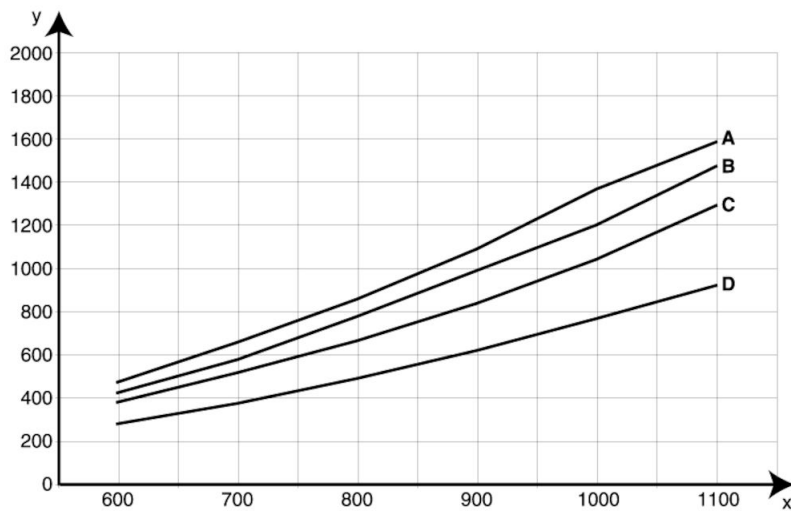

Odsávací rameno Original

X: průtok m³/h, Y: statický tlak Pa, A = 4 m horizontální, B =

4 m vertikální, C = 3 m, D = 2 m

mm (inch)